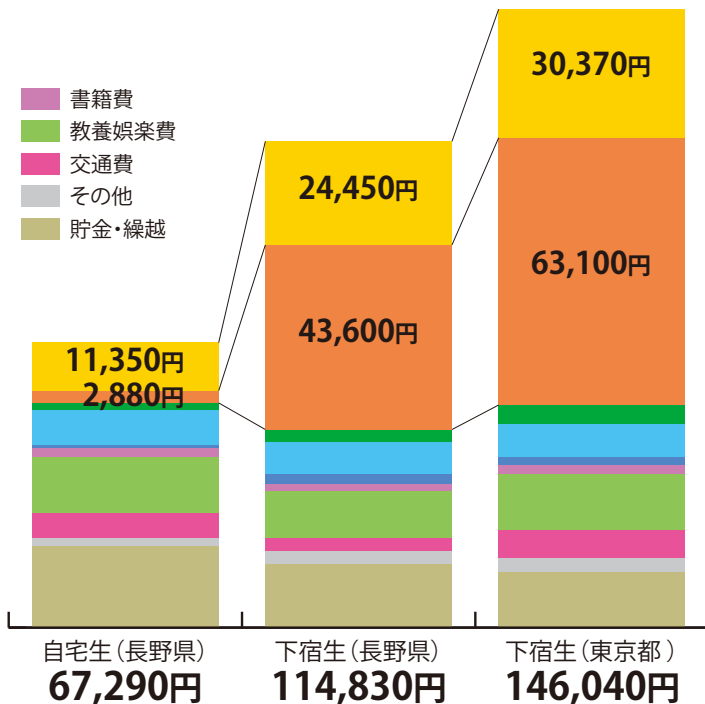

とっても大切なお金のはなし。ぜひ、進学先選択の参考にしましょう!

※ 出典/第54回学生生活実態調査(全国大学生生活協同組合連合会) ※長野県のデータは、信州大学の集計結果です。

高等教育コンソーシアム信州

The Consortium of Higher Education in Shinshu

〒390-8621 長野県松本市旭 3-1-1
URL : <http://www.c-snet.jp/>

電話 : 0263-37-2427
Mail : office@c-snet.jp

FAX : 0263-36-3044

2019年9月発行